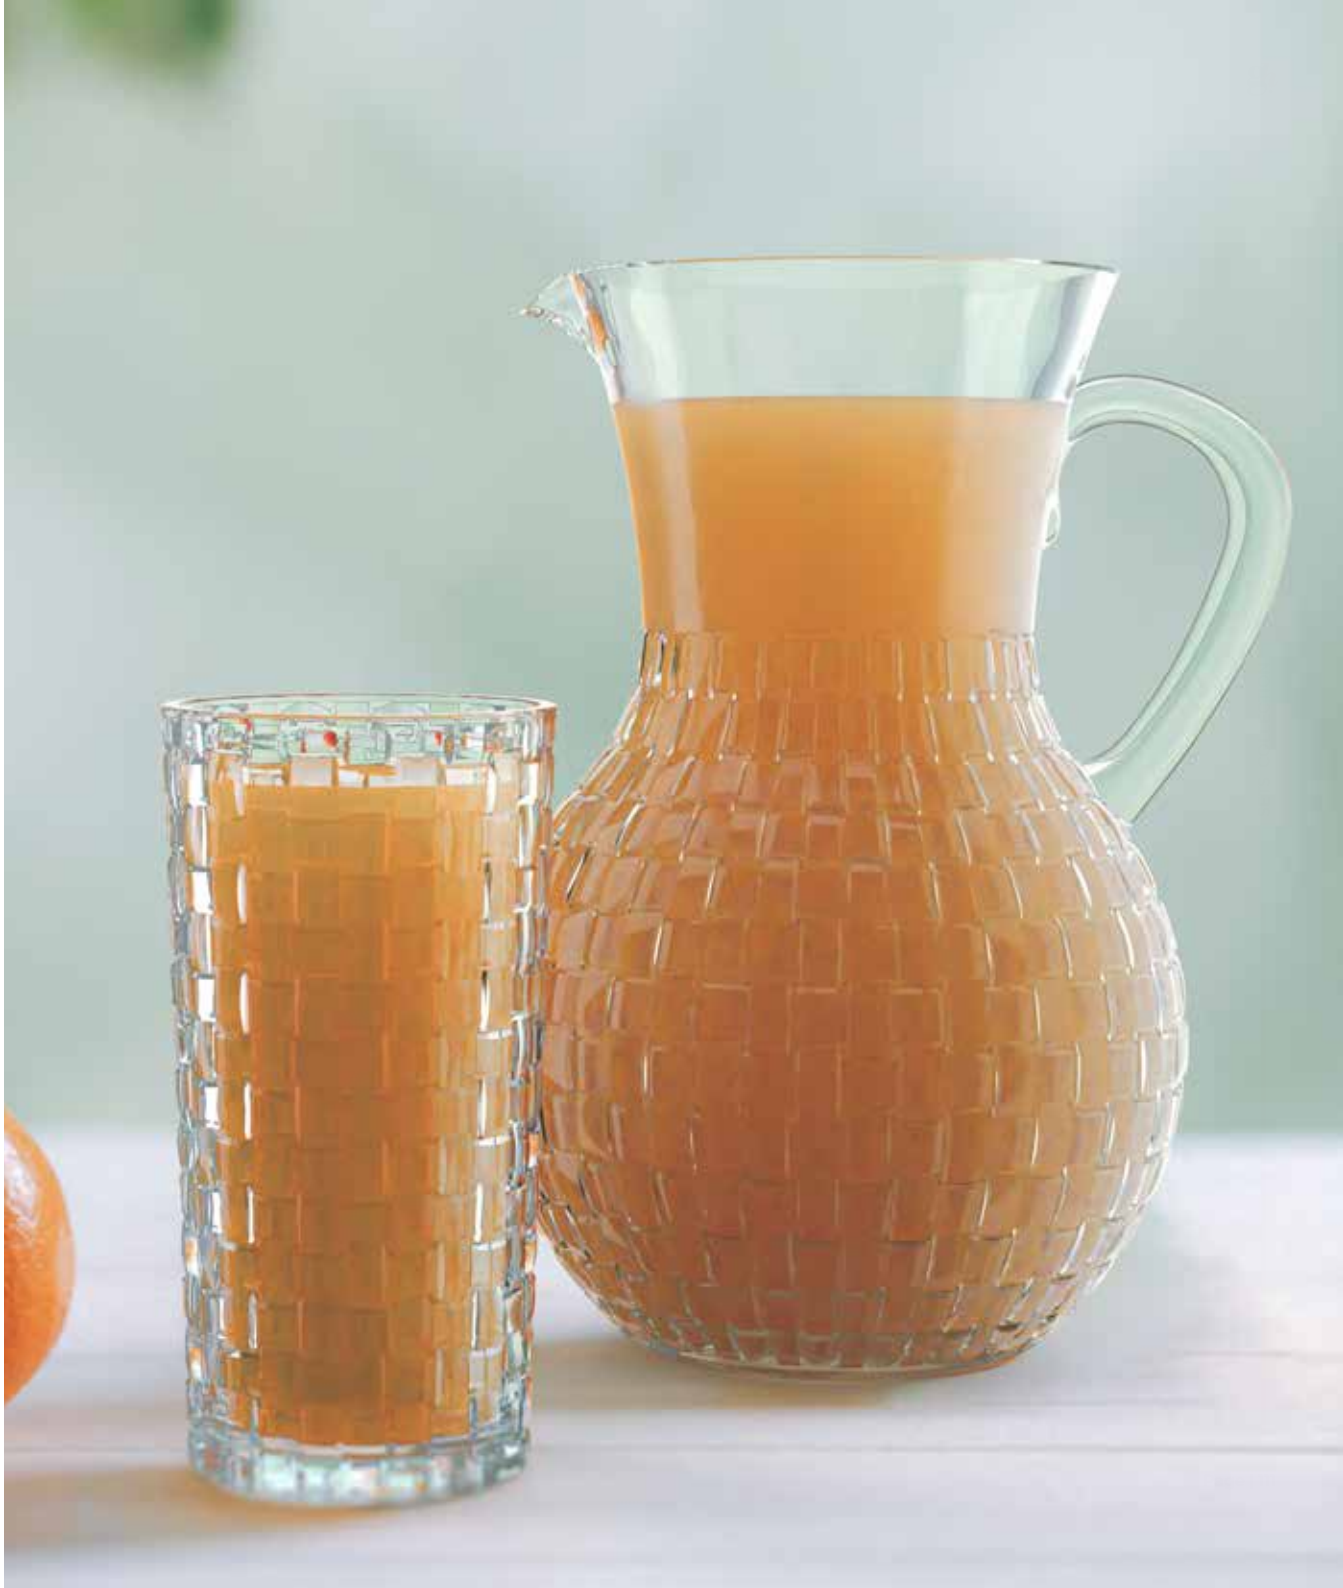

**SOFIA**  
JUG

Dimensions :  
Top : 110 mm    Bottom : 142 mm  
Height : 220 mm

1.75 Litre  
SJ220

**SOFIA**  
TUMBLER

Dimensions :  
Top : 70 mm    Bottom : 61 mm  
Height : 136 mm

33 CL/11 OZ  
SJ33