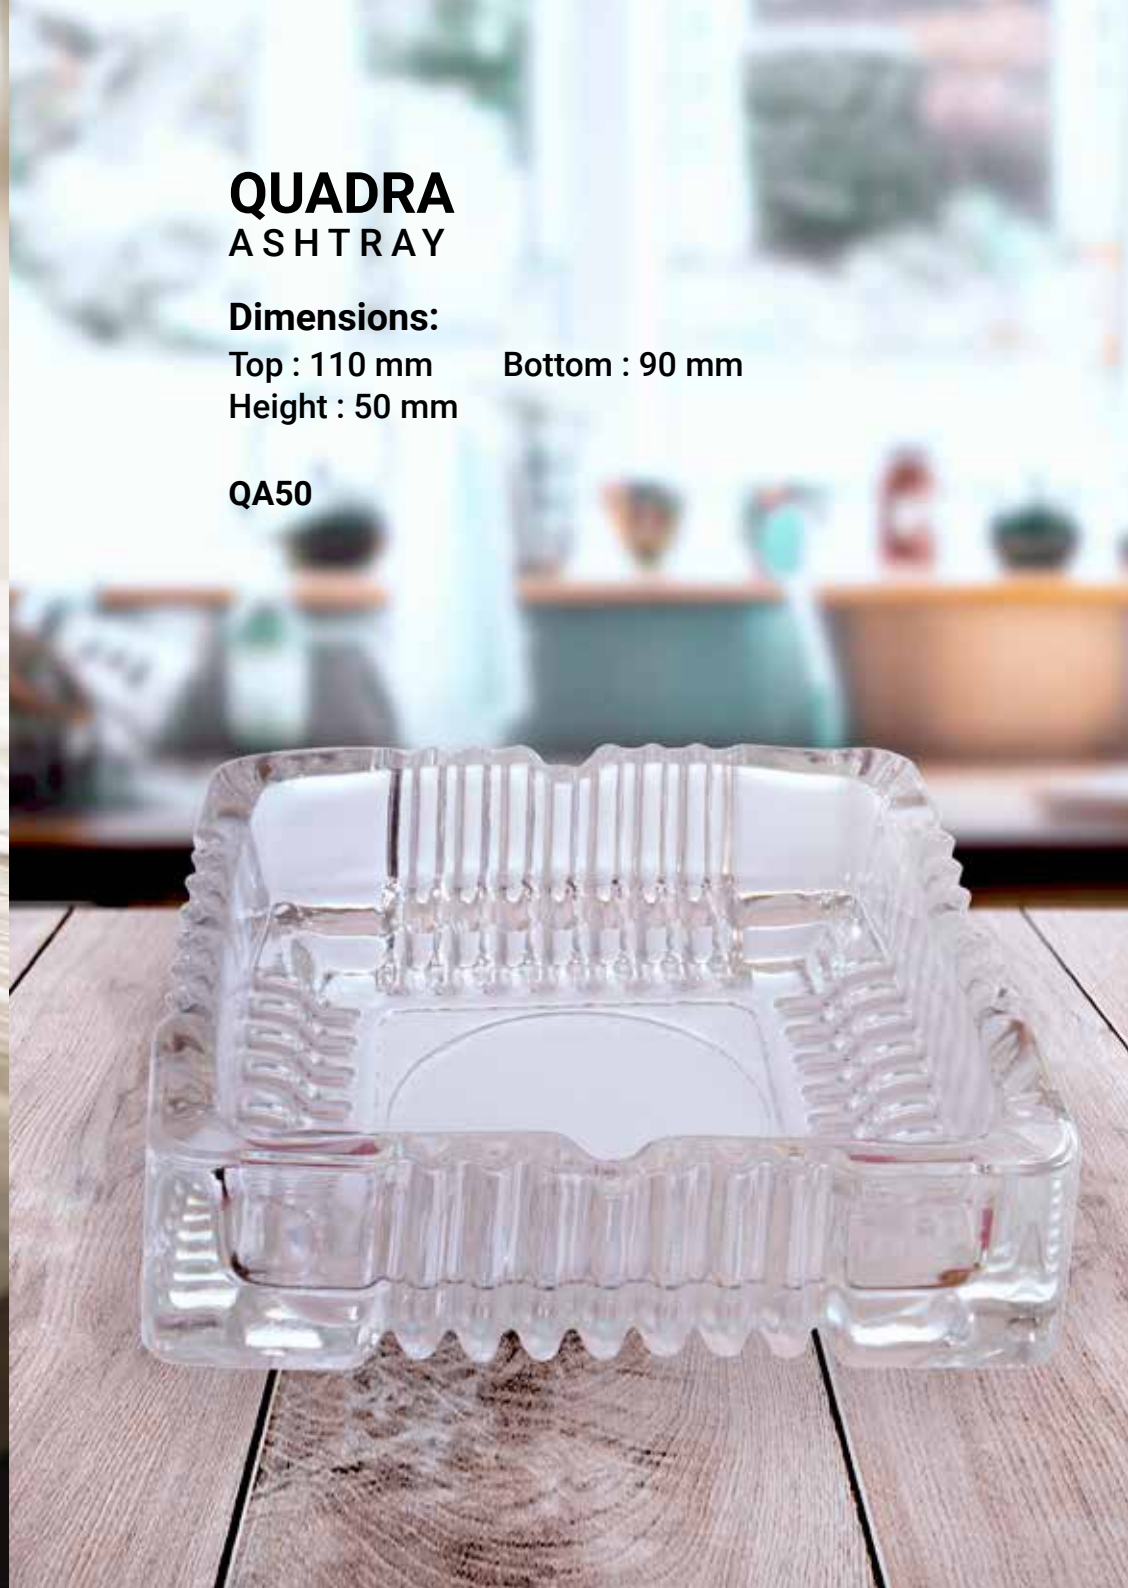

**FLOWER  
ASHTRAY**

**Dimensions:**

Top : 110 mm    Bottom : 90 mm  
Height : 50 mm

**FA50**

**QUADRA  
ASHTRAY**

**Dimensions:**

Top : 110 mm    Bottom : 90 mm  
Height : 50 mm

**QA50**